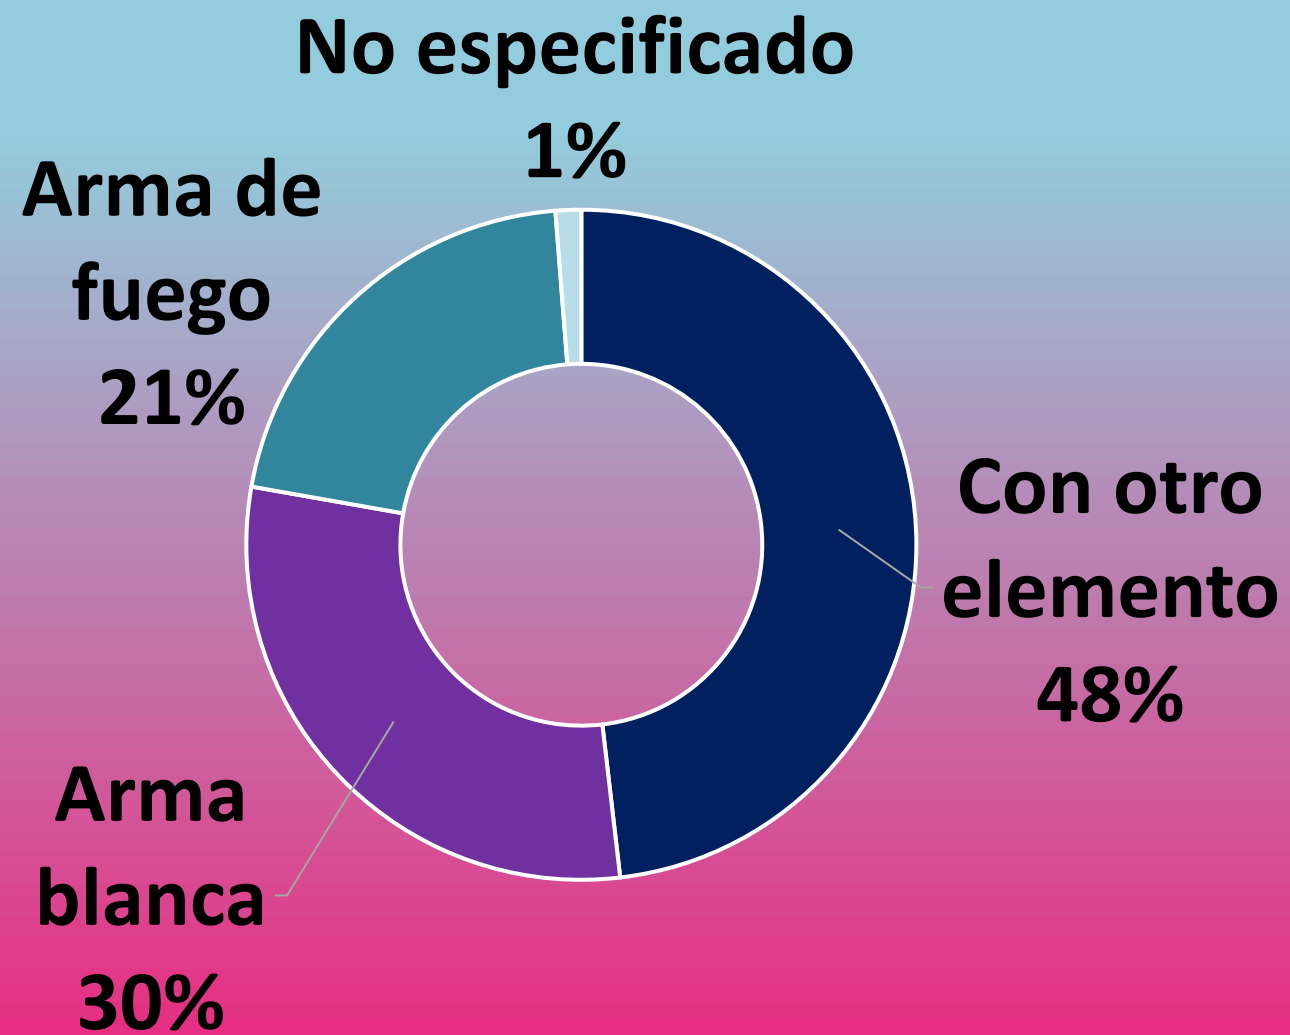

FEMINICIDIOS

DATOS OFICIALES

Mes/año	Arma de fuego	Arma blanca	Con otro elemento	No especificado	Total
ene-21	1	1	2	0	4
feb-21	2	3	2	0	7
mar-21	2	1	4	0	7
abr-21	3	3	3	0	9
may-21	0	3	12	0	15
jun-21	2	2	3	1	8
jul-21	0	0	1	0	1
ago-21	3	2	1	0	6
sep-21	0	1	1	0	2
oct-21	0	3	2	0	5
nov-21	3	0	1	0	4
dic-21	1	2	3	0	6
ene-22	0	1	3	0	4
feb-22	0	2	1	0	3
Total	17	24	39	1	81

Según datos oficiales, en 2020 se registraron 70 víctimas de feminicidio en Jalisco.

En 2021, 74 víctimas.

En lo que va de 2022 se han contabilizado 7 víctimas.

Fuente: Secretariado Ejecutivo del Sistema Nacional de Seguridad Pública. Consultado el 22 de marzo de 2022.

FEMINICIDIOS

DATOS OFICIALES

Modalidad (instrumentos)

Fuente: Secretariado Ejecutivo del Sistema Nacional de Seguridad Pública. Consultado el 22 de marzo de 2022.